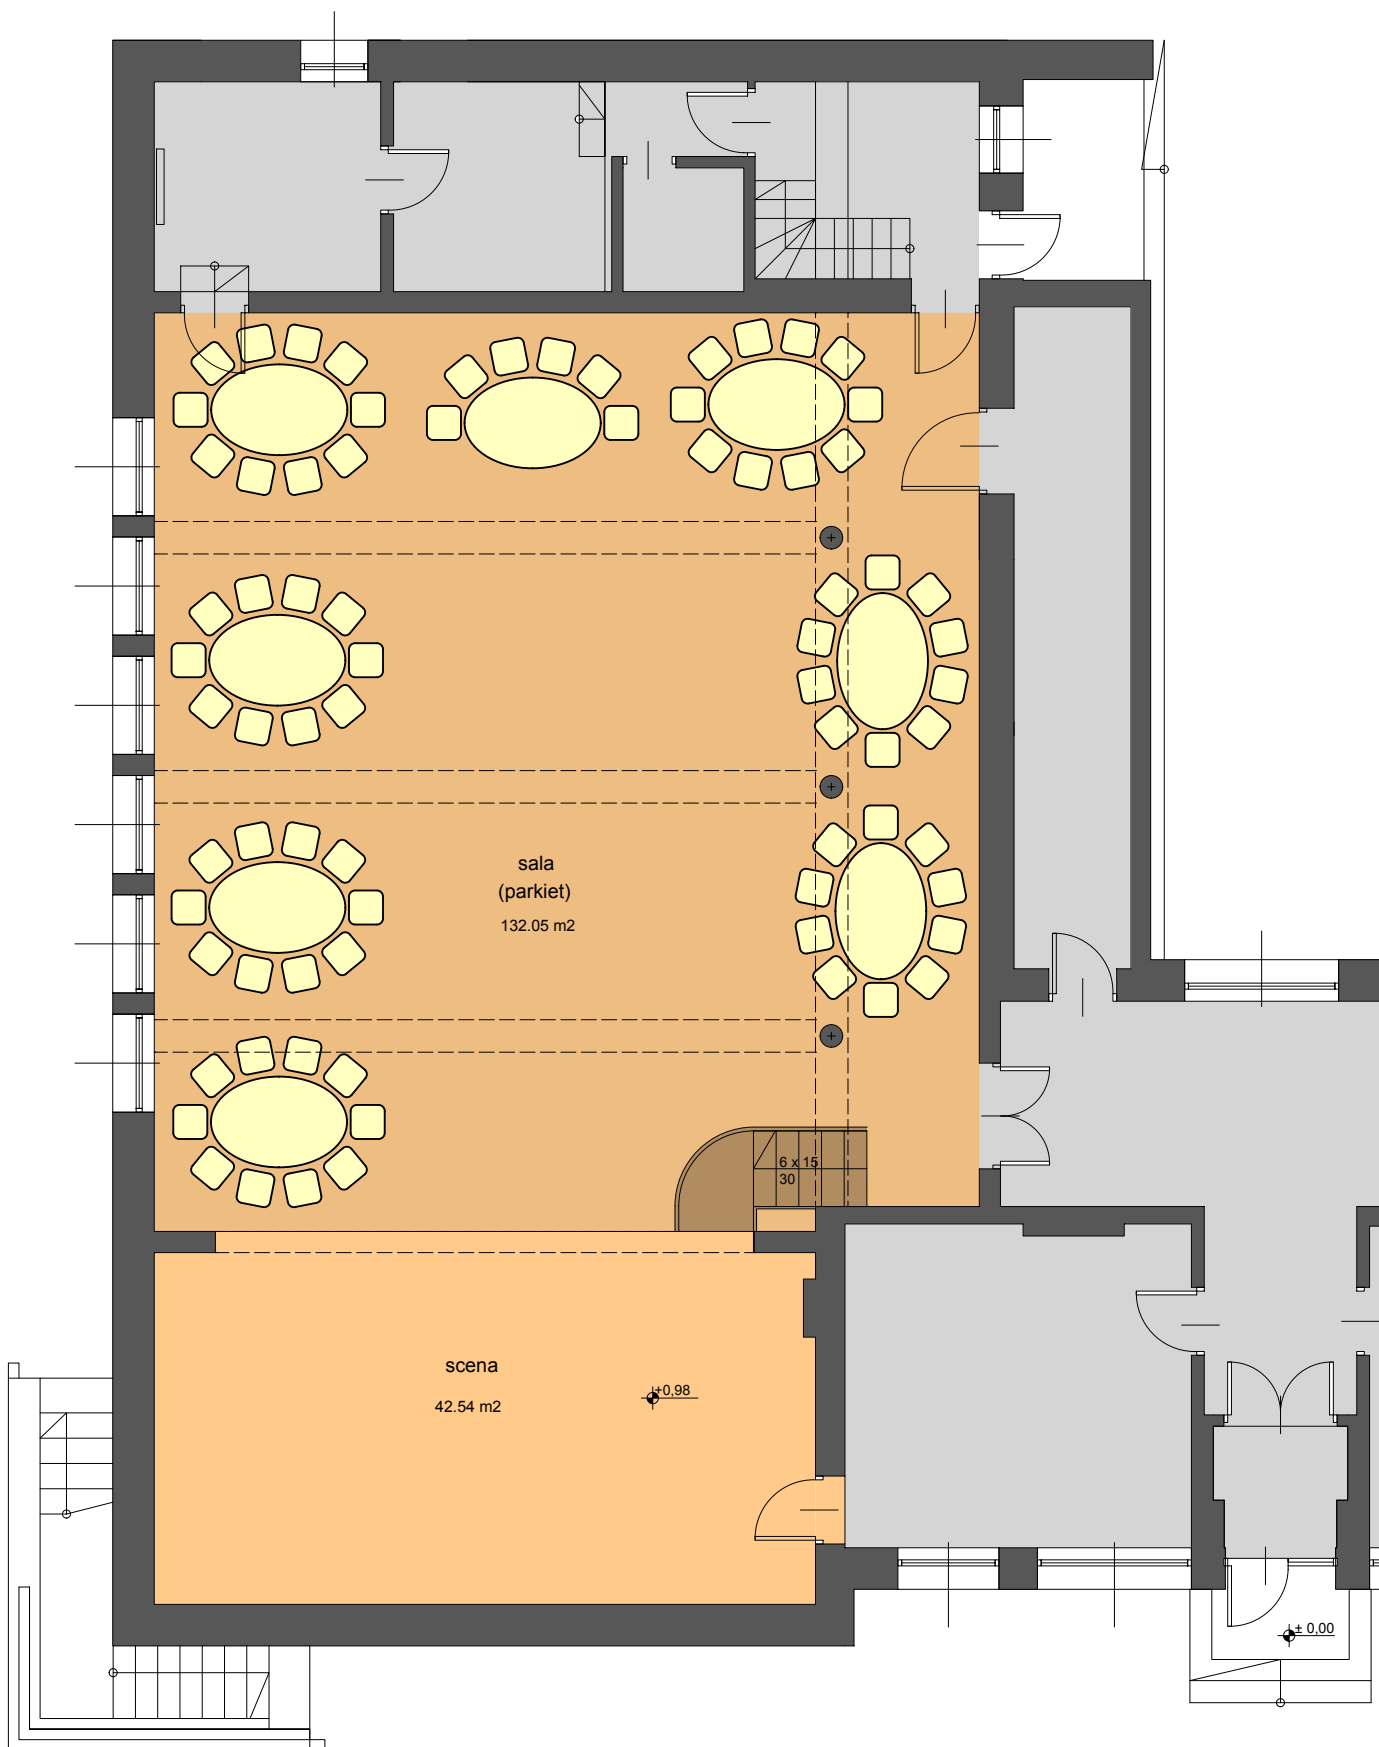

# aranżacja sali - rzut (układ stołów)

64 miejsca (układ weselny)  
stoły owalne lub okrągłe (na 10 miejsc)

 <b>a.s.studio</b> Adam Szwarc ul. Ligęzy 12/7, 41-902 Bytom	Nazwa projektu:	PROJEKT ARANŻACJI SALI BIESIADNEJ W DOMU KULTURY W ŻERNICY	rys. nr
	Lokalizacja:	Dom Kultury, ul. Szafranka 9, 44 - 144 Żernica, działka nr 678/145	<b>13a</b>
	Inwestor:	Urząd Gminy Pilchowice, ul. Damrota 6, 44 - 145 Pilchowice	skala:
	Tytuł rysunku:	RZUT SALI BIESIADNEJ - ROZMIESZCZENIE STOŁÓW	<b>1 : 100</b>
	Projektant:	mgr inż. arch. Adam Szwarc nr ewid. 541/01 mgr inż. Wojciech Szwarc, nr ewid. 722/88	